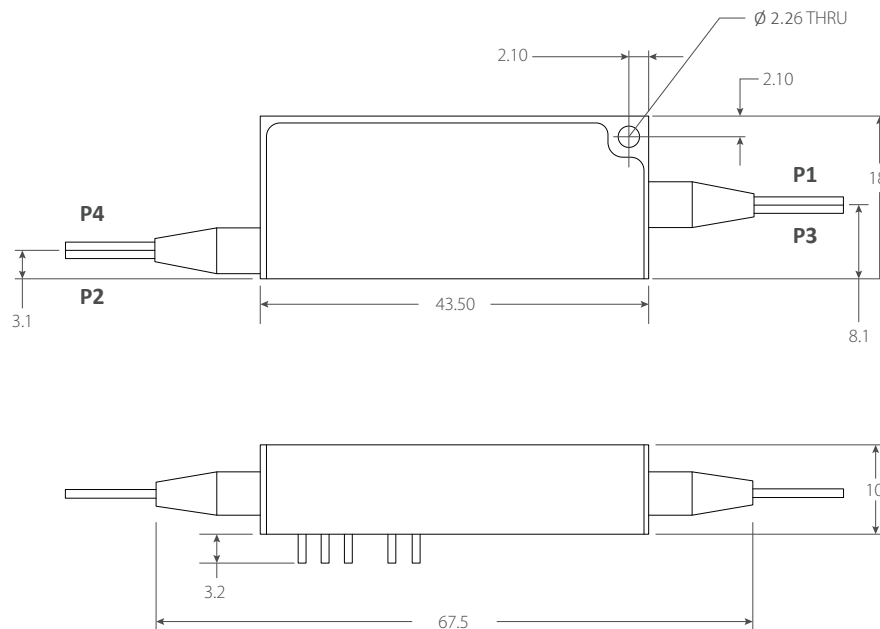

## 1x1/ 1x2/ 2x2 Switch

### Dimensions

Unit: mm